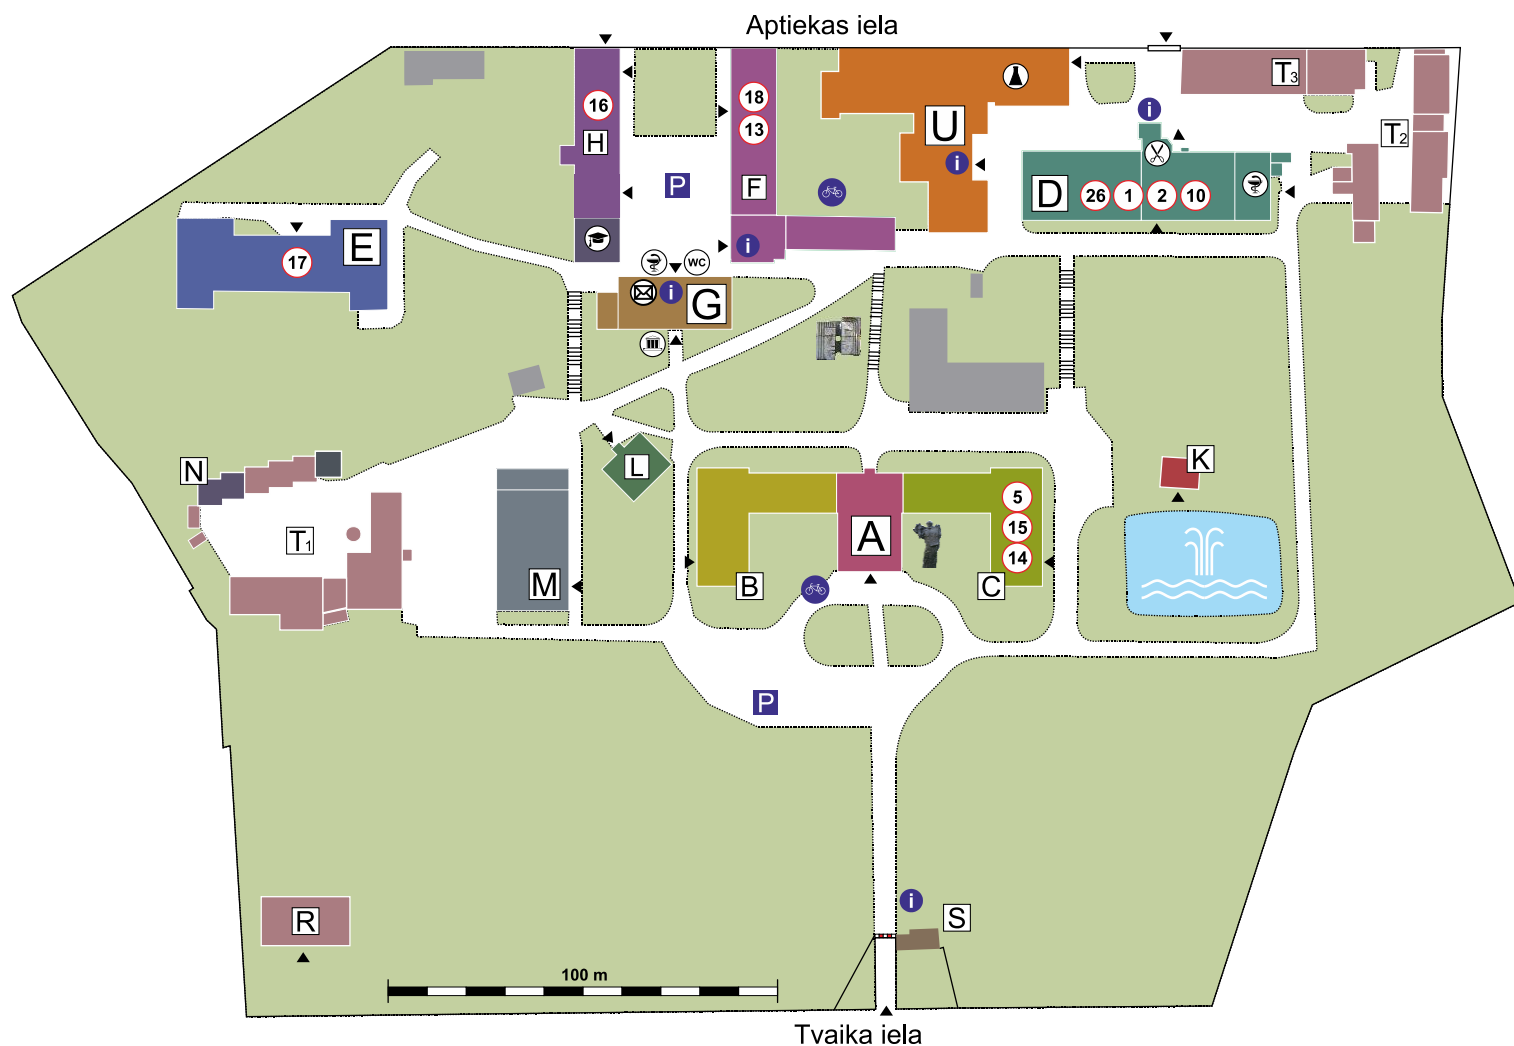

Administrācijas un psihiatrijas nodaļu **pagaidu atrašanās vietas** centrālās ēkas siltināšanas laikā

U ēka (2.stāvs) – Valde; Ekonomikas departaments; Narkoloģiskā dienesta vadītāja; Lietvedības vadītāja

Uzmanību! Uzziņas – Informācijas punktā Uzņemšanas foajē (U ēka)

T1 ēkas – Personāla daļa

E ēka (pagrabstāvs) – Attīstības un iepirkumu departaments

G ēka (1.stāvs) – Dokumentu pieņemšana-izsniegšana, Lietvedība

(puspagrabstāvs – muzejs) – Sabiedrisko attiecību nodaļa

H ēka (1.stāvs) – Grāmatvedības departaments

T3 ēka (1.stāvs) – Būvniecības nodaļa; Saimniecības daļa

Uzmanību! Psihiatra mājas vizītes pieteikšana – G ēkas 1. stāvs